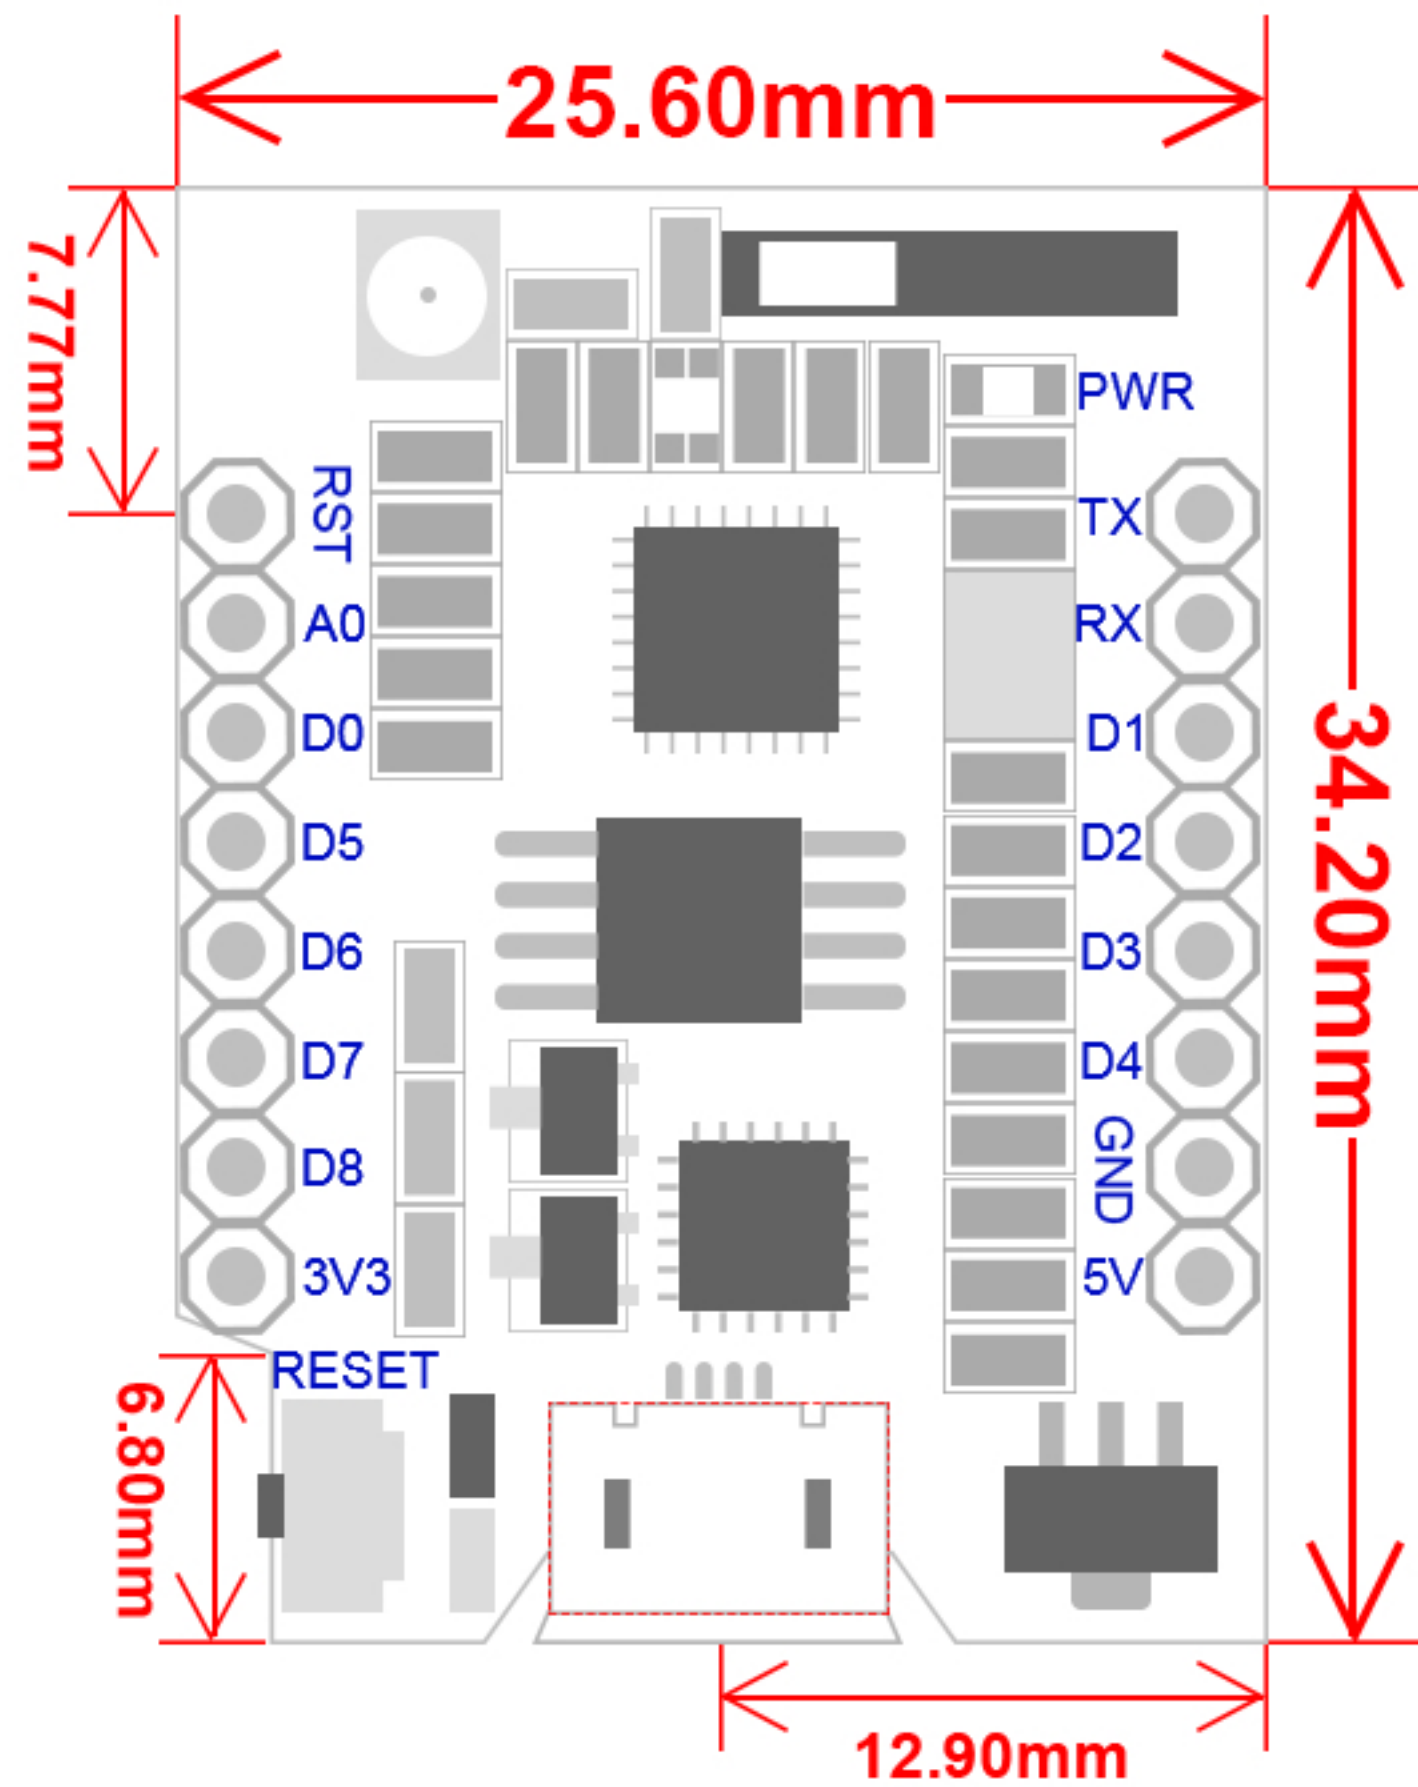

**RobotDyn**<sup>®</sup>

[www.robotdyn.com](http://www.robotdyn.com)

DIMENSION DIAGRAM

WIFI DI MINI ESP8266  
dev. board, USB CP2104

**RobotDyn**<sup>®</sup>

10 Apr 2017